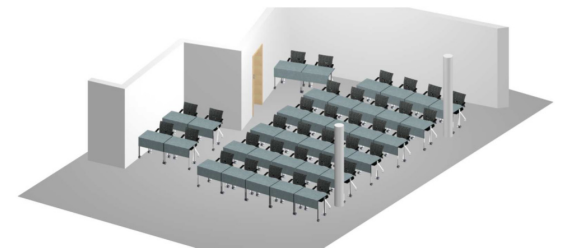

TAGEN ...

... im *Weißes Lamm*

Technische Ausstattung unseres neu gebauten Konferenzraums *Pfarrgässchen*

- ** Klimatisierter Schulungs- bzw. Besprechungsraum mit bis zu 36 Plätzen.
- ** Wandschienensystem mit Flipchart, Pinnwand und Weißwandtafel
- ** Full HD Projektion mit 3000 ANSI Lumen auf Leinwand (2,40m Bildbreite).
- ** Beschallungsanlage mit 4 x 35W (2 x Front- und 2 x Rückbeschallung).
- ** 2 Mikrofonanschlüsse in 2 Bodentanks, 1 Funkmikrofon bestehend aus Taschensender und Krawattenmikrofon.
- ** Integrierter BlueRay-Player.
- ** Integrierter TV-Receiver.
- ** 2 Bodentankanschlüsse mit je 1 x HDMI- und 1 x VGA-Anschluss inkl. Audio für Anschluss von Laptops.
- ** 1 VGA-Anschluss inkl. Audio am Medienrack.
- ** 1 Videosteckfeld inkl. Audio am Medienrack für z.B. Anschluss eines Camcorders

Konferenzraum

** Optional kann ein Videokonferenzsystem bereitgestellt werden

** Einfachste Steuerung der gesamten Technik mittels eines intuitiv zu bedienenden Funktouchpanels mit menügeführter Bedienoberfläche.