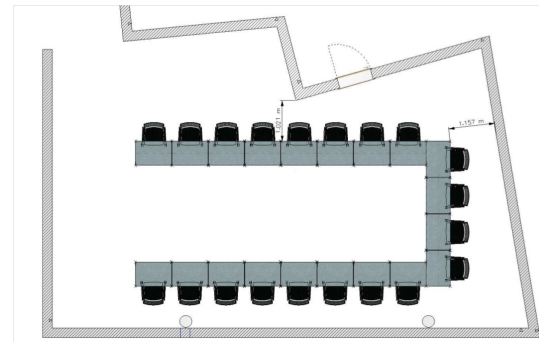

TAGEN ...

... im *Weißes Lamm*

Technische Ausstattung unseres neu gebauten Konferenzraums *Pfarrgässchen*

- ** Klimatisierter Schulungs- bzw. Besprechungsraum mit bis zu 36 Plätzen.
- ** Wandschienensystem mit Flipchart, Pinnwand und Weißwandtafel
- ** Full HD Projektion mit 3000 ANSI Lumen auf Leinwand (2,40m Bildbreite).
- ** Beschallungsanlage mit 4 x 35W (2 x Front- und 2 x Rückbeschallung).
- ** 2 Mikrofonanschlüsse in 2 Bodentanks, 1 Funkmikrofon bestehend aus Taschensender und Krawattenmikrofon.
- ** Integrierter BlueRay-Player.
- ** Integrierter TV-Receiver.
- ** 2 Bodentankanschlüsse mit je 1 x HDMI- und 1 x VGA-Anschluss inkl. Audio für Anschluss von Laptops.
- ** 1 VGA-Anschluss inkl. Audio am Medienrack.
- ** 1 Videosteckfeld inkl. Audio am Medienrack für z.B. Anschluss eines Camcorders