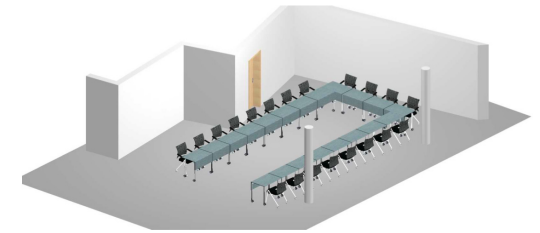

TAGEN ...

... im *Weißes Lamm*

Technische Ausstattung unseres neu gebauten Konferenzraums *Pfarrgässchen*

- ** Klimatisierter Schulungs- bzw. Besprechungsraum mit bis zu 36 Plätzen.
- ** Wandschienensystem mit Flipchart, Pinnwand und Weißwandtafel
- ** Full HD Projektion mit 3000 ANSI Lumen auf Leinwand (2,40m Bildbreite).
- ** Beschallungsanlage mit 4 x 35W (2 x Front- und 2 x Rückbeschallung).
- ** 2 Mikrofonanschlüsse in 2 Bodentanks, 1 Funkmikrofon bestehend aus Taschensender und Krawattenmikrofon.
- ** Integrierter BlueRay-Player.
- ** Integrierter TV-Receiver.
- ** 2 Bodentankanschlüsse mit je 1 x HDMI- und 1 x VGA-Anschluss inkl. Audio für Anschluss von Laptops.
- ** 1 VGA-Anschluss inkl. Audio am Medienrack.
- ** 1 Videosteckfeld inkl. Audio am Medienrack für z.B. Anschluss eines Camcorders

Konferenzraum

** Optional kann ein Videokonferenzsystem bereitgestellt werden

** Einfachste Steuerung der gesamten Technik mittels eines intuitiv zu bedienenden Funktouchpanels mit menügeführter Bedienoberfläche.