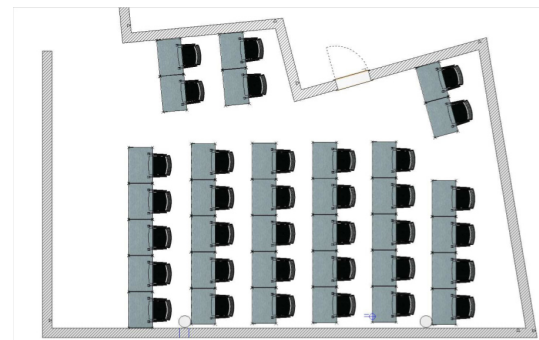

** Optional kann ein Videokonferenzsystem bereitgestellt werden

** Einfachste Steuerung der gesamten Technik mittels eines intuitiv zu bedienenden Funktouchpanels mit menügeführter Bedienoberfläche.